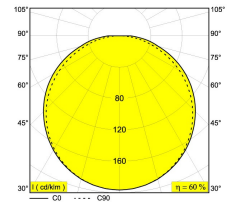

Date

Name

Client

Project Name

Quote#

Type/Quantity

SUPERLOOP HC 120 SBL 930

321 112 93

[Weblink](#)

Available colors: BLACK (321 112 93 B)
WHITE (321 112 93 W)

INCL.PC SBL
INCL.LEDFLEX 37,2-51,9W / CRI>90 / 3000K / 4951-6027lm
EXCL.LED POWER SUPPLY 900-1200mA-DC
INCL.3 x CABLE SUSPENSION SINGLE AUTO. 3.0m
INCL.1 x CABLE 2 x 0.75mm²

LED Technics: Light source: 6027 lm // 51 W // 116 lm/W
Luminaire: 3622 lm // 60 W // 61 lm/W

Class: III

Weight: 3.9 KG
Protection level: IP20
Minimum distance: n.a.

Options: LED POWER SUPPLY 900 / 1200mA-DC DIM
CABLE BASE R / S
COVERSET R 62-90-100 / S 62-80-90
SUPERLOOP POWERBOX H 900mA DIM5
SUPERLOOP POWERBOX H 1200mA DIM1

For detailed installation instructions, please consult the manual. [321_112_93_HAND.pdf](#)