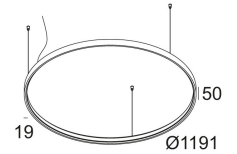

[Weblink](#)

Available colors: BLACK (321 112 93 B)
WHITE (321 112 93 W)

INCL.PC SBL
INCL.LEDFLEX 37,2-51,9W / CRI>90 / 3000K / 4951-6027lm
EXCL.LED POWER SUPPLY 900-1200mA-DC
INCL.3 x CABLE SUSPENSION SINGLE AUTO. 3.0m
INCL.1 x CABLE 2 x 0.75mm²

LED Technics: Light source: 6027 lm // 51 W // 116 lm/W
Luminaire: 3622 lm // 60 W // 61 lm/W

Class: III

Weight: 3.9 KG
Protection level: IP20
Minimum distance: n.a.

Options: LED POWER SUPPLY 900 / 1200mA-DC DIM
CABLE BASE R / S
COVERSET R 62-90-100 / S 62-80-90
SUPERLOOP POWERBOX H 900mA DIM5
SUPERLOOP POWERBOX H 1200mA DIM1

Related references

COVERSETS

<p>Weblink / Specsheet</p>  <p>COVERSET R 100 204 00 100</p>	<p>Weblink / Specsheet</p>  <p>COVERSET R 62 204 00 62</p>	<p>Weblink / Specsheet</p>  <p>COVERSET R 90 204 00 90</p>	<p>Weblink / Specsheet</p>  <p>COVERSET S 62 204 62 62</p>
<p>Weblink / Specsheet</p>  <p>COVERSET S 80 204 80 80</p>	<p>Weblink / Specsheet</p>  <p>COVERSET S 90 204 90 90</p>		