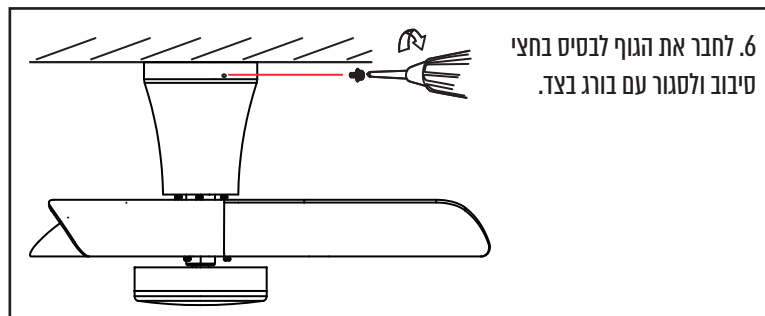

1 יש לקבע את הבסיס לתקרה בעזרת 2 ברגי ג'מבו המצורפים ולחבר את כבל האבטחה.

7. שלט

הוראות הרכבה למאוורר דגם טורנדוס - HY6091-3-30" B 30"

6. לחבר את הגוף לבסיס בחצי סיבוב ולסגור עם בורג בצד.