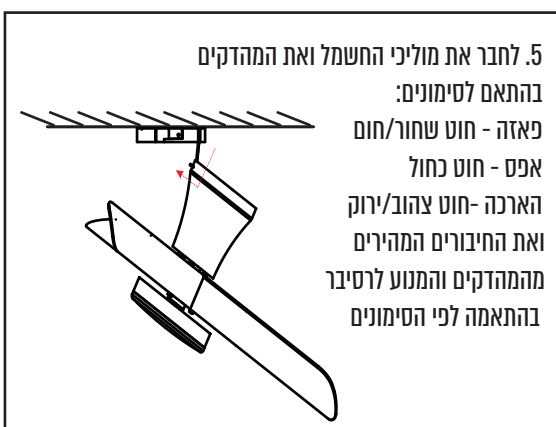

הוראות הרכבה למאוורר דגם טורנדוס - HY6091-3-30" B 30"

6. לחבר את הגוף לבסיס בחצי סיבוב ולסגור עם בורג בצד.

1 יש לקבע את הבסיס לתקרה בעזרת 2 ברגי ג'מבו המצורפים ולחבר את כבל האבטחה.

2. לחבר את הכנייים למנוע בעזרת הברגים.

3. לחבר את הטבעת + התאורה בעזרת הברגים ואת מוליכי החשמל מהמנוע. יש לסגור את הכיסוי בלחיצה.

4. יש לחבר את השרוול למנוע בעזרת הברגים.

5. לחבר את מוליכי החשמל ואת המהדקים בהתאם לסימונים: פאזה - חוט שחור/חום אפס - חוט כחול הארקה - חוט צהוב/ירוק ואת החיבורים המהירים מהמהדקים והמנוע לרסיבר בהתאמה לפי הסימונים