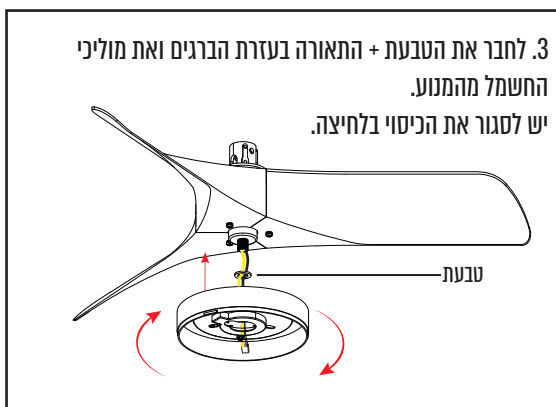

הוראות הרכבה למאוורר דגם טורנדוס - HY6091-3-30" B 30"

6. לחבר את הגוף לבסיס בחצי סיבוב ולסגור עם בורג בצד.

1 יש לקבע את הבסיס לתקרה בעזרת 2 ברגי ג'מבו המצורפים ולחבר את כבל האבטחה.

2. לחבר את הכנייים למנוע בעזרת הברגים.

3. לחבר את הטבעת + התאורה בעזרת הברגים ואת מוליכי החשמל מהמנוע. יש לסגור את הכיסוי בלחיצה.

4. יש לחבר את השרוול למנוע בעזרת הברגים.

5. לחבר את מוליכי החשמל ואת המהדקים בהתאם לסימונים: פאזה - חוט שחור/חום אפס - חוט כחול הארקה - חוט צהוב/ירוק ואת החיבורים המהירים מהמהדקים והמנוע לרסיבר בהתאמה לפי הסימונים