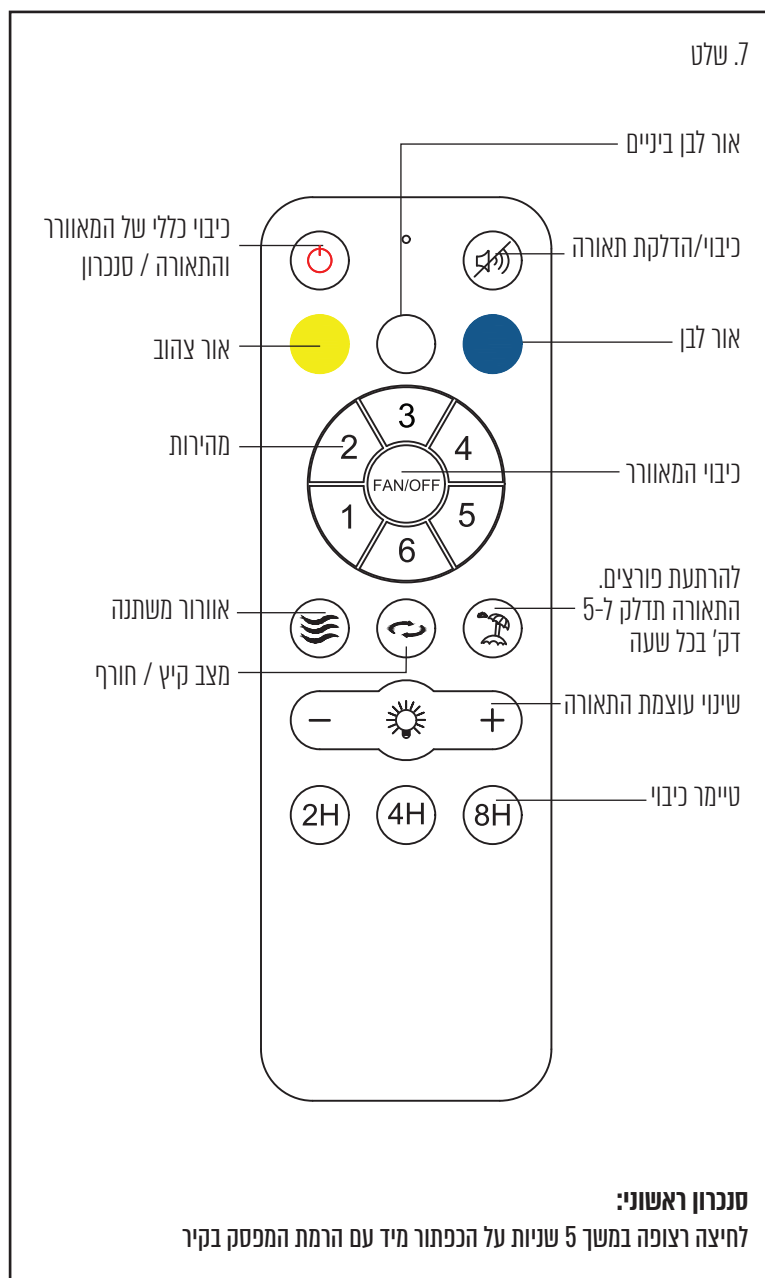

הוראות הרכבה למאוורר דגם טורנדוס - HY6091-3-30" B 30"

6. לחבר את הגוף לבסיס בחצי סיבוב ולסגור עם בורג בצד.

1 יש לקבע את הבסיס לתקרה בעזרת 2 ברגי ג'מבו המצורפים ולחבר את כבל האבטחה.

2. לחבר את הכנייים למנוע בעזרת הברגים.

3. לחבר את הטבעת + התאורה בעזרת הברגים ואת מוליכי החשמל מהמנוע. יש לסגור את הכיסוי בלחיצה.

4. יש לחבר את השרוול למנוע בעזרת הברגים.

5. לחבר את מוליכי החשמל ואת המהדקים בהתאם לסימונים: פאזה - חוט שחור/חום אפס - חוט כחול הארקה - חוט צהוב/ירוק ואת החיבורים המהירים מהמהדקים והמנוע לרסיבר בהתאמה לפי הסימונים