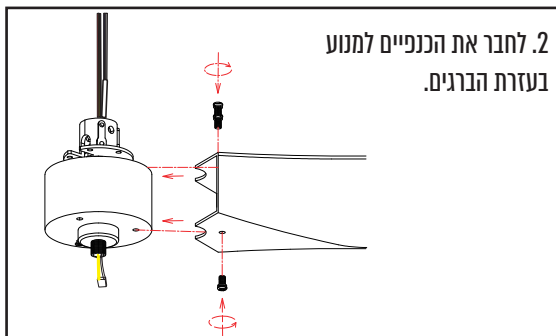

הוראות הרכבה למאוורר דגם טורנדוס - HY6091-3-30" B 30"

6. לחבר את הגוף לבסיס בחצי סיבוב ולסגור עם בורג בצד.

1 יש לקבע את הבסיס לתקרה בעזרת 2 ברגי ג'מבו המצורפים ולחבר את כבל האבטחה.

2. לחבר את הכנייים למנוע בעזרת הברגים.