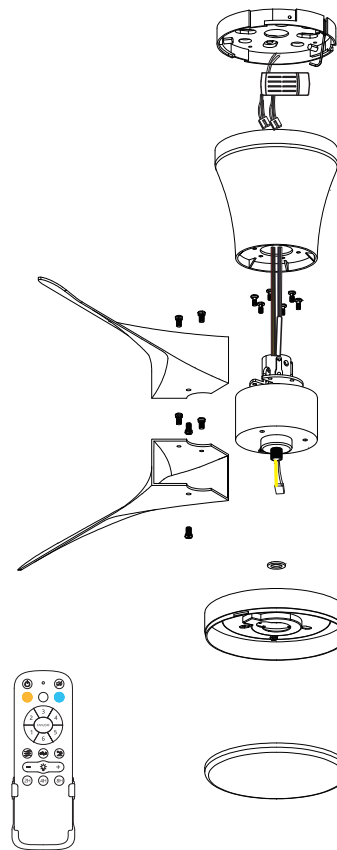

יש לחבר את המאוורר דרך מפסק המבטיח ניתוק דו קוטבי הוראות כלליות

• על המכשיר להיות מצויד במתג דו קוטבי לשליטה על המנוע. על המתג להיות במקום נראה לעין ונגיש. התקנה תבוצע ע"י חשמלאי מוסמך בלבד.

• מכשיר זה אינו מיועד לשימוש על ידי אנשים (כולל ילדים) עם יכולות פיזיות, חושיות או שכליות מופחתות, או עם העדר ניסיון וידע. אלא אם הם תחת פיקוח או שקיבלו הנחיות לשימוש במכשיר על ידי האדם האחראי לבטיחותם. ילדים צריכים להיות תחת השגחה, כדי להבטיח, שהם לא משחקים עם המכשיר.

• יש לנתק את זרם החשמל בלוח הראשי והמפסק לפני ההתקנה. גובה מישור הלהבים לאחר ההתקנה לא יהיה נמוך מ-2.3 מטר מהרצפה.

• אין להתיז מים או כל חומר ניקוי אחר על המאוורר.

• בעת ניקוי/שינוי מצב קיש חורף יש להמתין לעצירה מוחלטת של המאוורר ולהתקררות 5 דק'.

• יש להרחיק מדישג ידם של ילדים, בעלי-חיים, דלתות וארונות.

• יש להשתמש בחוטי חשמל 3X1.5 מ"מ ובדיבלים וברגים המסוגלים לשאת 45 ק"ג.

• משקל המאוורר הינו 2.2 ק"ג, CFM 3782, db 43

• חובה לחבר את חוט ההארקה למהדקים.

• אסור לחבר לבקר קיר עוד דימר מחשש להתחשמלות.

• מקור האור אינו ניתן להחלפה

בכל שאלה או בעיה נא להתקשר למשרדי החברה בטל': 076-8198800

אמצעי ההתקנה לחיבור לתקרה, כגון וויס או מכשירים אחרים יהיו מקובעים בחוזק מספיק בכדי לעמוד פי 4 ממשקל מאוורר התקרה.

החלפת/התקנת מערכת המתלים תבוצע על ידי היצרן, סוכן שירות שלו או אנשים מוסמכים מתאימים.

אם המכשיר ניח אינו מצויד בפתיל זינה ותקוע, או אמצעי אחר לניתוק ממקור הזינה בעל הפרדת מגעות בכל הקטבים, המספקת ניתוק מלא,

הוראות השימוש יציינו כי אמצעי ניתוק חייבים להיות כלולים בתיוול מקובע בהתאם לכללי התיוול.

אזהרה: אם נצפית תנועה חריגה הפסק מיד להשתמש במאוורר וצור קשר עם היצרן, נציגו או אדם מוסמך אחר

מידע על צריכת אנרגיה טורנדוס 3,30" 3,30" 6 מהירויות סוג ווסת אלקטרוני

מהירות	1	2	3	4	5	6
מס' סיבובים לדקה RPM	153	190	218	249	280	305
צריכת חשמל	5W	7W	10W	15W	22W	30W

בכל מקרה של שאלה / בעיה / הצעה יש להתקשר למשרדי החברה בטל': 076-8198800