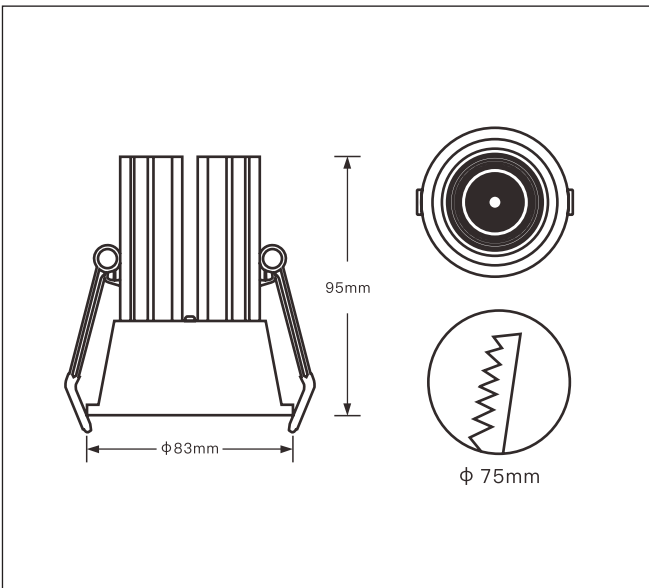

מק"ט - 75311001

שיק שקוע LED

מפרט טכני

לבן	צבע
3000K	גוון אור
8.3 ס"מ	קוטר
9.5 ס"מ	עומק
24°	זווית הארה
860L	לומן
IP20	דרגת אטימות
LED COB	סוג נורת לד
18W	עוצמת לד מובנה
230V 50Hz	וולט
80	CRI
CREE	יצרן לד
Lifud	יצרן דרייבר
7.5 ס"מ	קוטר קדח
שנתיים	תקופת אחריות
15000	שעות עבודה
מתכת	חומרים